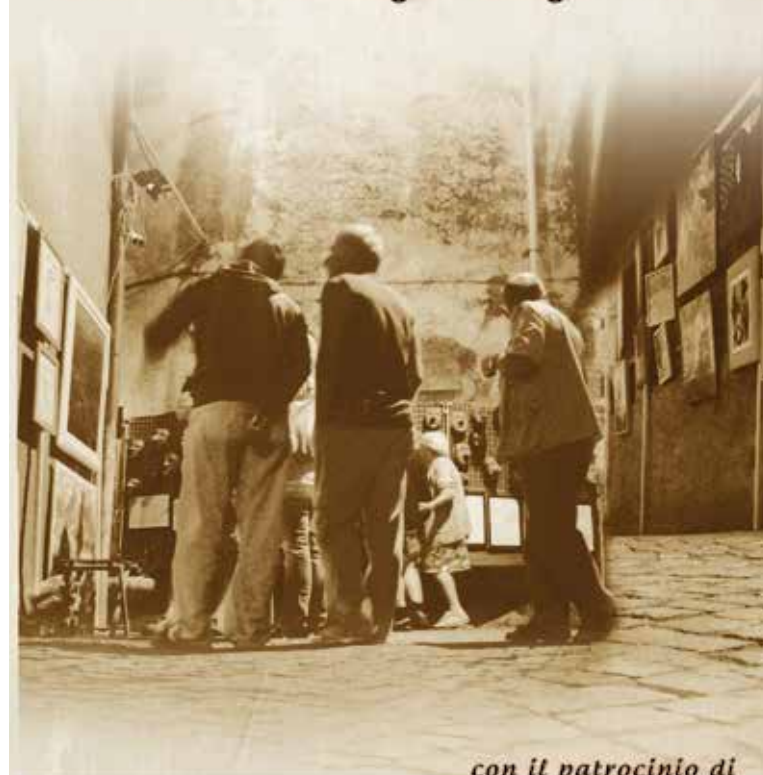

39° edizione

12 - 13
AGOSTO

VICOLO POLDO

24 ore d'arte

Centro storico di Retegno - Schignano (Co)

con il patrocinio di

Regione Lombardia

PROVINCIA DI COMO